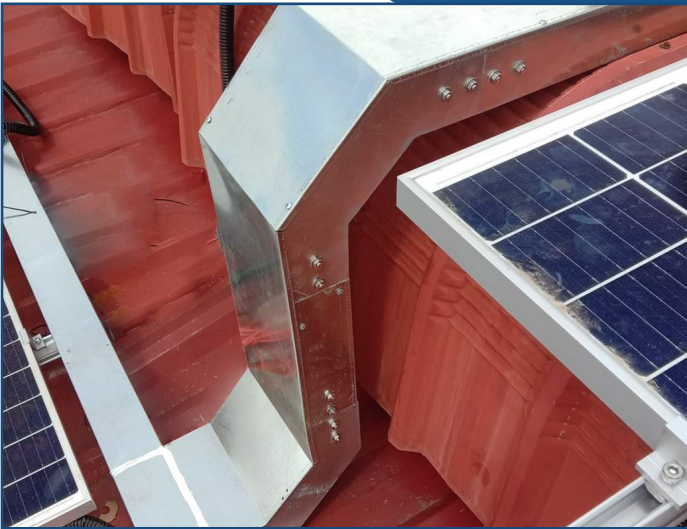

Đai treo máng cáp

THANG CẤP VÀ PHỤ KIỆN

Thang cáp là thang dẫn dùng cho việc lắp đặt dây trong các công trình, dự án nhà công nghiệp, chung cư cao tầng, các dự án lắp đặt điện năng lượng mặt trời

ĐẶC TÍNH KỸ THUẬT:

Máng cáp thi công lắp đặt trong hệ thống điện năng lượng mặt trời

Phụ kiện Solar / phụ kiện lắp đặt điện năng lượng mặt trời bùng nổ mạnh mẽ những năm gần đây. Theo thống kê, tính đến quý 3 năm 2020 đã có khoảng 50,000 dự án điện năng lượng mặt trời đi vào hoạt động hiệu quả. Việc lắp đặt hệ thống pin mặt trời và **phụ kiện năng lượng mặt trời** (phụ kiện solar) tương đối đơn giản và mang lại kết quả tốt góp phần khai thác tối đa nguồn năng lượng vô tận từ mặt trời.