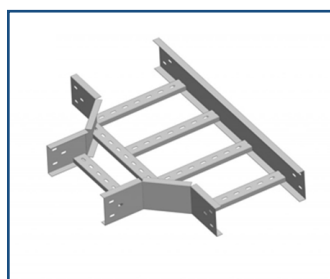

Co nga ba thang cáp